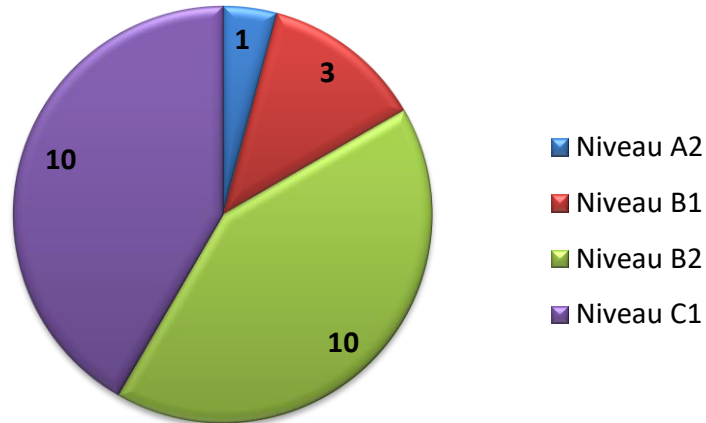

*Période de référence : Année 2022*

Etudiants inscrits en préparation Delf-Dalf : 24 (\*)

### Nombre d'inscriptions traitées