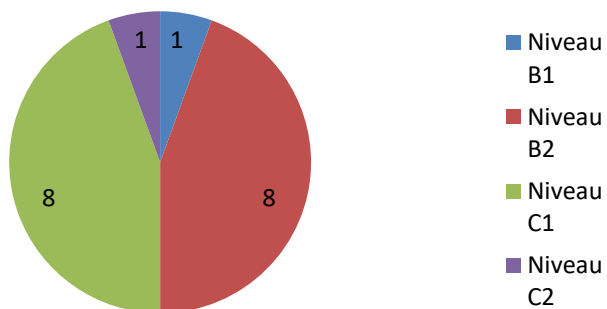

Total inscriptions traitées

() Lyon Bleu n'est pas centre d'examens mais propose d'assister les étudiants dans la procédure d'Inscription auprès du centre d'examens partenaire agréé. Les résultats incluent uniquement les dossiers d'inscription traités par Lyon Bleu.*

Diplômes obtenus : Synthèse des résultats

Diplômes obtenus : Résultats par niveaux