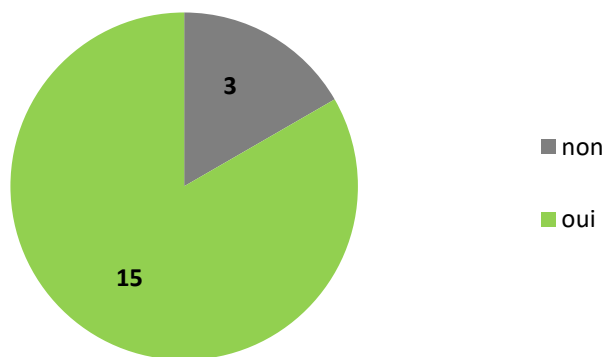

Total inscriptions traitées

() Lyon Bleu n'est pas centre d'examens mais propose d'assister les étudiants dans la procédure d'Inscription auprès du centre d'examens partenaire agréé. Les résultats incluent uniquement les dossiers d'inscription traités par Lyon Bleu.*

Diplômes obtenus : Synthèse des résultats

Diplômes obtenus : Résultats par niveaux